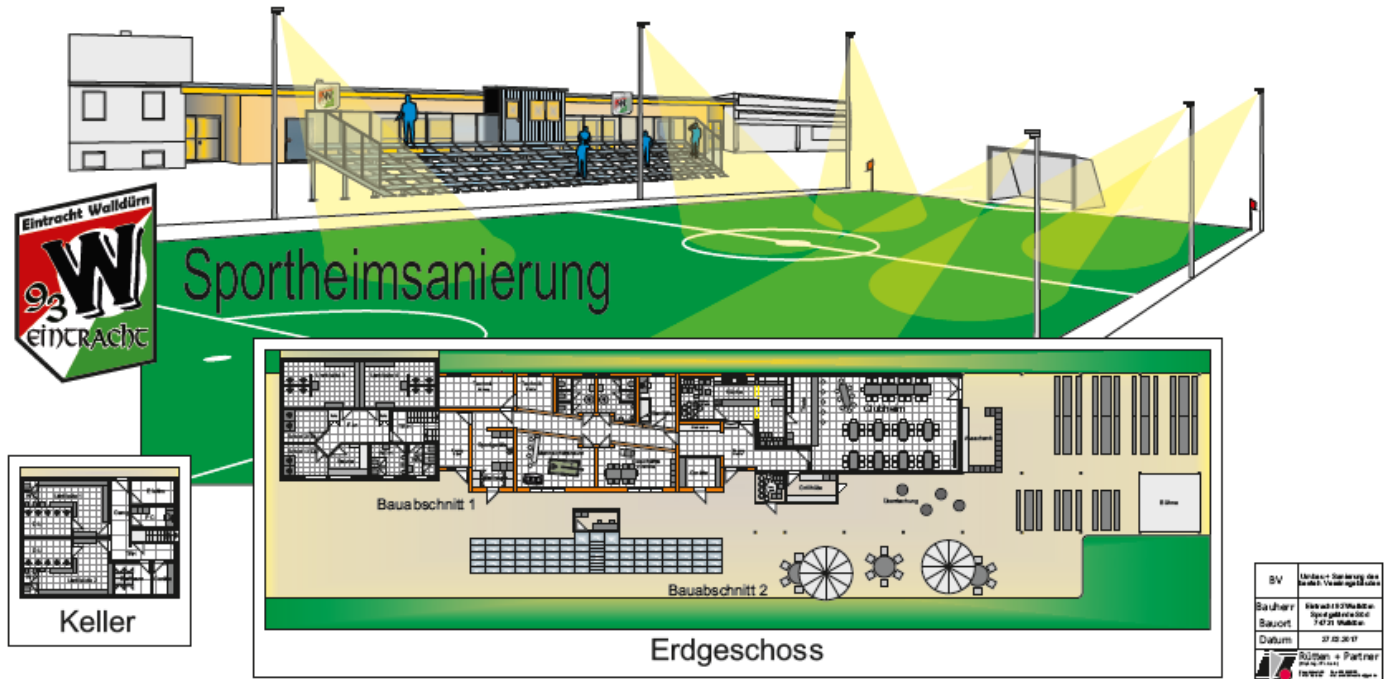

Euer Melli

Bauvorhaben der Eintracht

Der Neu-/Umbau soll in mehreren Schritten erfolgen. Zuerst soll das ehemalige Fortuna Klubheim umgebaut und renoviert werden; dann muss die Tribüne von der Stadt Walldürn abgerissen werden, wofür Mittel im Haushaltsplan vorgesehen sind. Weiter müssen die Bauanträge gestellt und genehmigt werden, was geschehen ist. Die Finanzierung ist mit der Bank abgeklärt, wobei es um eine Summe von ca. 300.000 € geht (Spender gesucht!). Wann letztendlich mit den Arbeiten begonnen werden wird, ist noch nicht terminlich festgelegt.
Architekt/Bauleiter: Thorsten Rütten